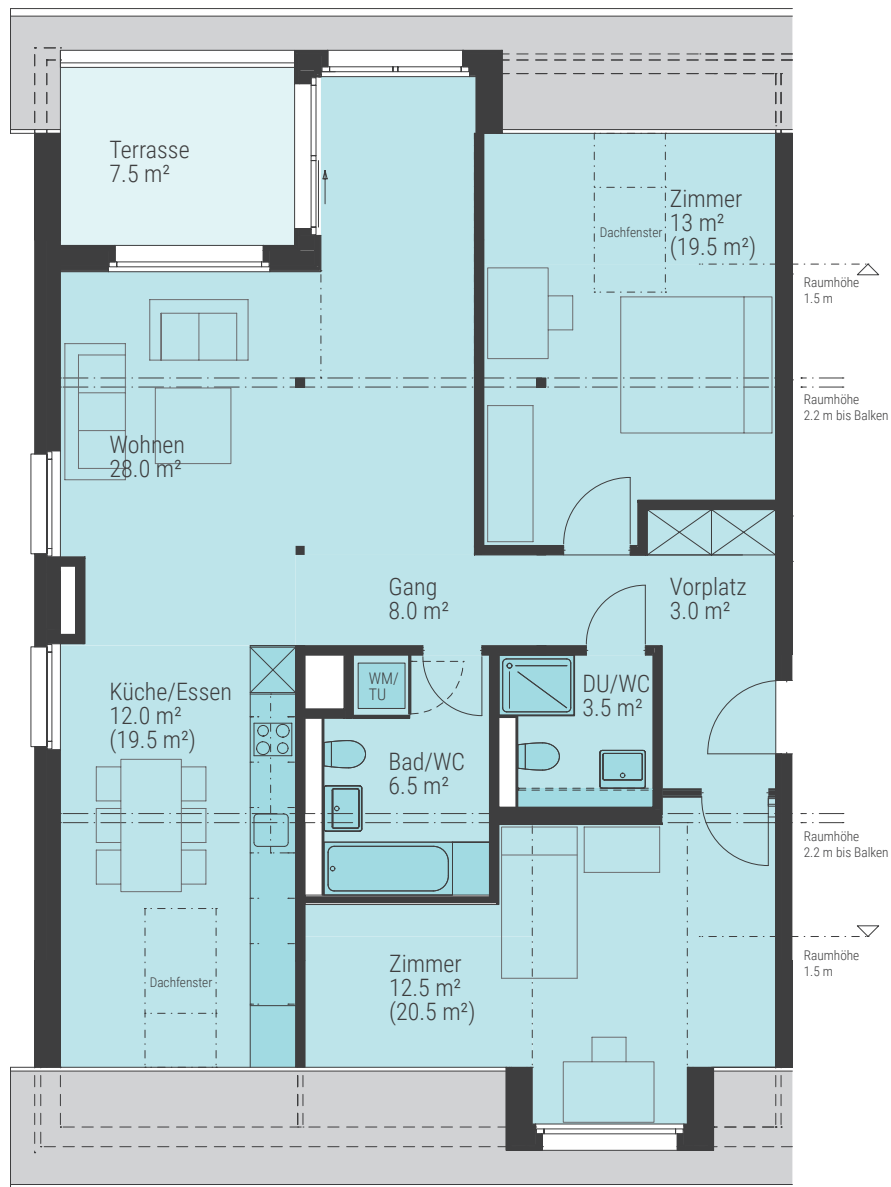

Dachgeschoss

Wohnungs-Nr. 07

**Wohnfläche Netto 86.0 m<sup>2</sup>**

**Wohnfläche Brutto 108.5 m<sup>2</sup>**

Terrasse 7.5 m<sup>2</sup>

Haus 1 Haus 2 Haus 3 Haus 4

# 3½

HAUS 1 – IM GRÜNTAL 19

Irrtümer und Änderungen bleiben vorbehalten.

Massstab 1:100